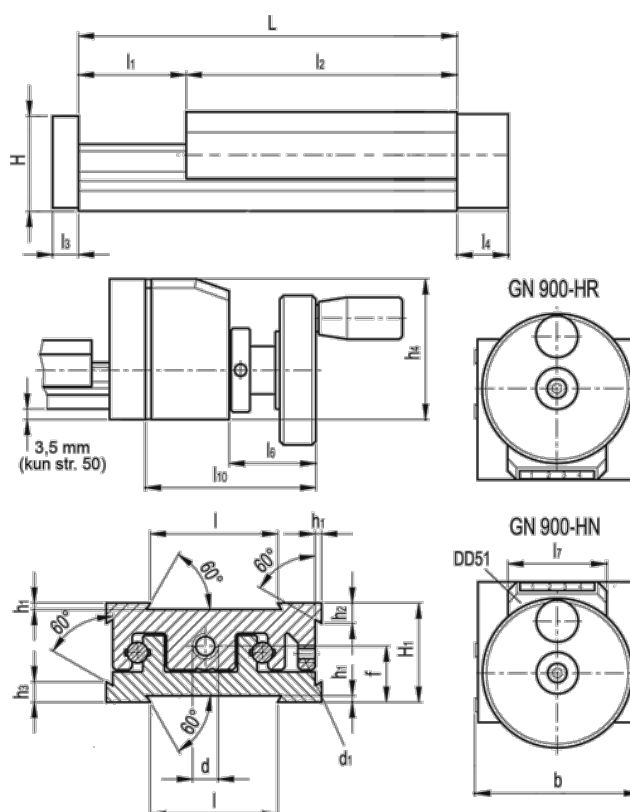

Varenummer: 20780023  
 Beskrivelse: Justerbar slædeenhed  
 GN 900-80-220-100-HR-1

## Mål

b = 80	h3 = 10.0	l7 = 33
d = M8x1	h4 = 51	l10 = 66
d1 = M5	l = 50	
f = 20.5	L - l1 = 220-100	
H = 35.5	l2 = 120	
h1 = 2.0	l3 = 8	
H1 = 36	l4 = 16	
h2 = 10.0	l6 = 31	